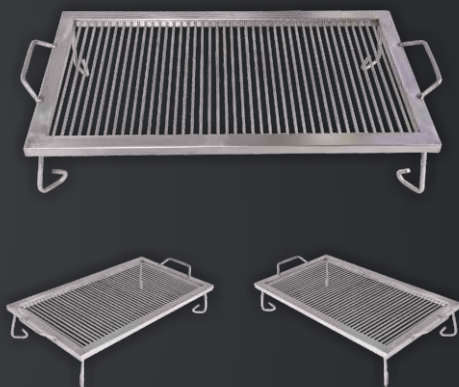

## NOGICE INOX

GRADELA

VELIČINA 1  
- ŠIRINA: 55CM  
- DUŽINA: 40CM

VELIČINA 2  
- ŠIRINA: 60CM  
- DUŽINA: 40CM

VELIČINA 3  
- ŠIRINA: 65CM  
- DUŽINA: 40CM

VELIČINA 4  
- ŠIRINA: 70CM  
- DUŽINA: 40CM