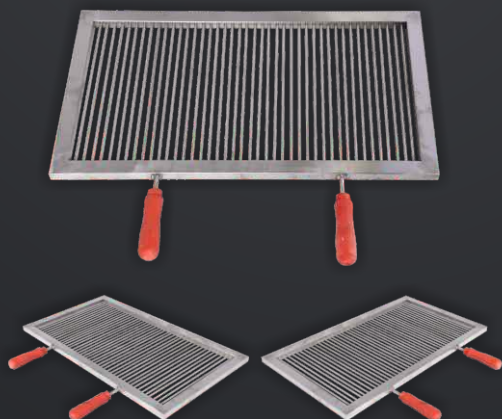

## NOGICE INOX

GRADELA

VELIČINA 1  
- ŠIRINA: 55CM  
- DUŽINA: 40CM

VELIČINA 2  
- ŠIRINA: 60CM  
- DUŽINA: 40CM

VELIČINA 3  
- ŠIRINA: 65CM  
- DUŽINA: 40CM

VELIČINA 4  
- ŠIRINA: 70CM  
- DUŽINA: 40CM