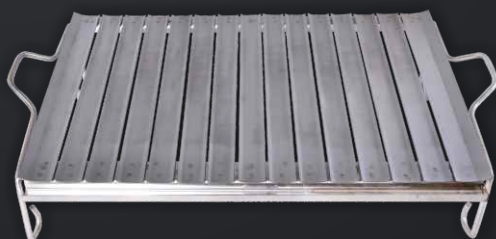

TOSKANA

ROŠTILJSKA PLOČA

VELIČINA 1
- ŠIRINA: 67CM
- DUŽINA: 35CM

VELIČINA 2
- ŠIRINA: 67CM
- DUŽINA: 40CM