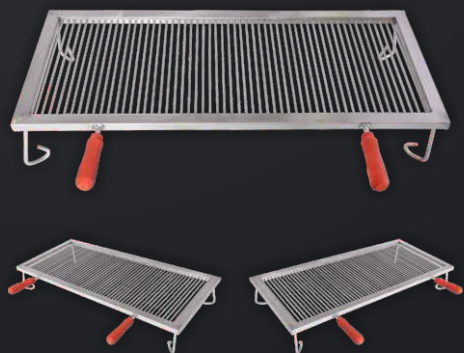

## RUČKA INOX

GRADELA

VELIČINA 1  
- ŠIRINA: 55CM  
- DUŽINA: 40CM

VELIČINA 2  
- ŠIRINA: 60CM  
- DUŽINA: 40CM

VELIČINA 3  
- ŠIRINA: 65CM  
- DUŽINA: 40CM

VELIČINA 4  
- ŠIRINA: 70CM  
- DUŽINA: 40CM