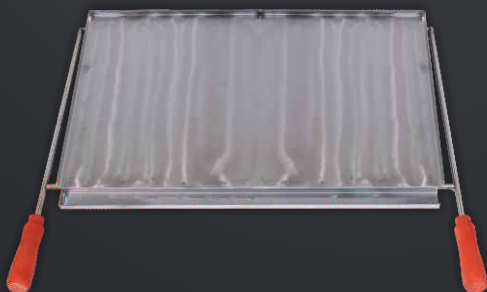

## SEVILJA

ROŠTILJSKA PLOČA

VELIČINA 1

- ŠIRINA: 67CM
- DUŽINA: 33CM

VELIČINA 2

- ŠIRINA: 67CM
- DUŽINA: 40CM

## MALAGA

ROŠTILJSKA PLOČA

VELIČINA 1  
- ŠIRINA: 67CM  
- DUŽINA: 35CM

VELIČINA 2  
- ŠIRINA: 67CM  
- DUŽINA: 40CM

## GROSETO

ROŠTILJSKA PLOČA

VELIČINA 1  
- ŠIRINA: 67CM  
- DUŽINA: 33CM

VELIČINA 2  
- ŠIRINA: 67CM  
- DUŽINA: 40CM