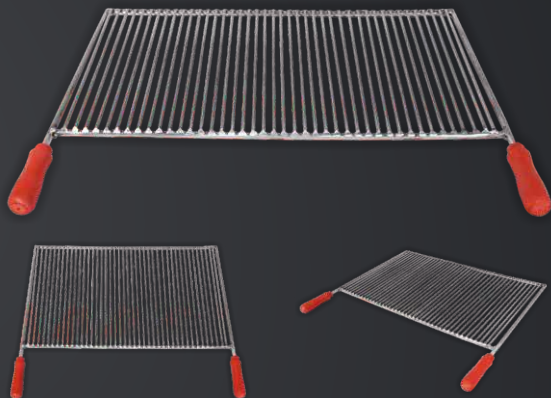

## KORDOBA

ROŠTILJSKA PLOČA

VELIČINA 1

- ŠIRINA: 67CM
- DUŽINA: 33CM

VELIČINA 2

- ŠIRINA: 67CM
- DUŽINA: 40CM

## SARAGOSA

ROŠTILJSKA PLOČA

VELIČINA 1

- ŠIRINA: 67CM
- DUŽINA: 33CM

VELIČINA 2

- ŠIRINA: 67CM
- DUŽINA: 40CM

VELIČINA 3

- ŠIRINA: 91CM
- DUŽINA: 40CM