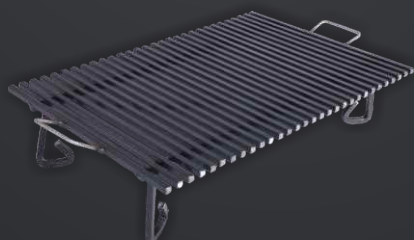

MONCA LESKOVAC

GRADELA

VELIČINA 1

- ŠIRINA: 50CM
- DUŽINA: 40CM

VELIČINA 2

- ŠIRINA: 60CM
- DUŽINA: 40CM

VELIČINA 3

- ŠIRINA: 75CM
- DUŽINA: 40CM

PARMA LESKOVAC

GRADELA

VELIČINA 1

- ŠIRINA: 40CM
- DUŽINA: 40CM

VELIČINA 2

- ŠIRINA: 50CM
- DUŽINA: 40CM